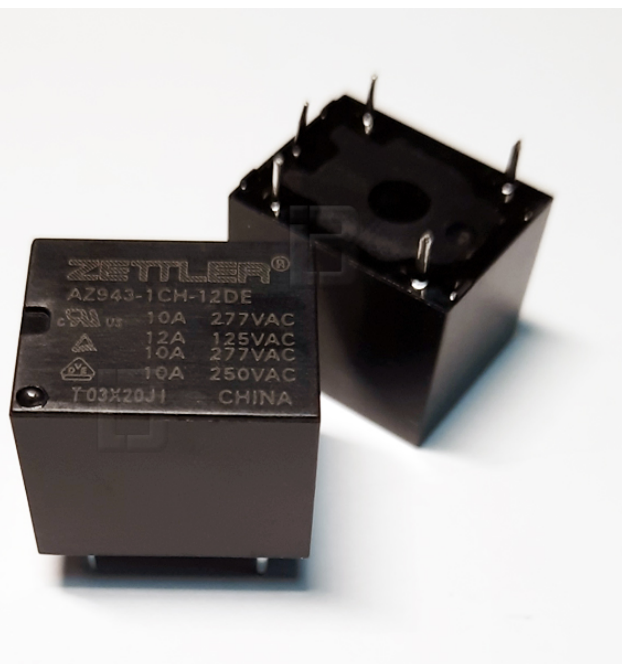

## RELE AZ9431CH-12DE

---

Šifra: 45392C

Kategorija proizvoda: Releji

Proizvođač: Zettler

Cena: **150,00** rsd.

Napon zavojnice 12VDC  
Otpor zavojnice 400E  
Struja zavojnice 30mA  
Snaga potrošna zavojnice 360mW  
Kontaktni napon DC 30V  
Kontaktna struja DC 10A  
Kontaktni napon AC 277V  
Kontaktna struja AC 10A  
Konfiguracija kontakata SPDT  
Broj pinova 5  
Tip montaže TH