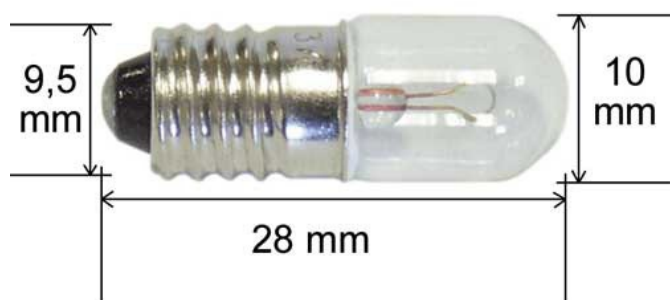

SIJALICA 7.0V-E10

Šifra: 5317633

Kategorija proizvoda: Sijalice minijaturne

Proizvođač: Nedefinisan

Cena: **240,00** rsd.

Opterećenje potrošnje energije: 2,2 kWh/1000h

Svetlosni fluks: 4 lm

Performanse: 2 W

Prosečni očekivani radni vek: 2000 h

Voltaža: 7V

Utičnica: E10

Dizajn lampe: duga forma

Dužina: 28 mm

Prečnik: 10 mm