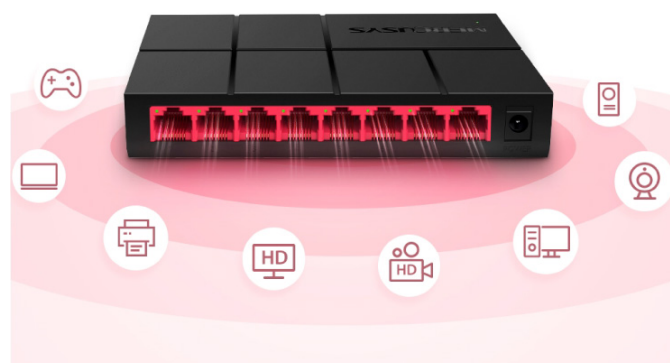

LAN SWITCH MS108G

Šifra: MS108G

Kategorija proizvoda: Utp svič

Proizvođač: Mercusys

Cena: **2.370,00** rsd.

Expand Ethernet Network with Gigabit Ports

UP TO
10X
FASTER

Brend MERCUSYS Tip Neupravljiv Napajanje 9V DC / 0.6 A Portovi 8 x 10/100/1000 Mbps Auto-Negotiation, Auto-MDI/MDIX portovi Protok 10/100/1000 Mbps Standardi IEEE 802.3, IEEE 802.3u, IEEE 802.3x CSMA/CD Dimenzije 127x60.3x22 mm