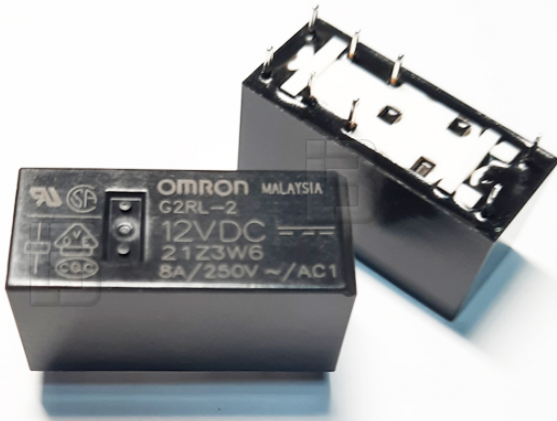

**RELE G2RL2-DC12**Šifra: 17612C  
Kategorija proizvoda: Releji  
Proizvođač: Omron**Cena: 390,00** rsd.Napon zavojnice 12VDC  
Otpor namotaja 360R  
Coil Current 33.3mA  
Potrošena snaga namotaja 400mV  
Kontaktni napon, VDC 30V  
Kontaktna struja DC, A 8.0A  
Kontaktni napon, VAC 250V  
Kontaktna struja AC, A 8.0A  
Konfiguracija kontakta DPDT  
Vrsta montaže TH