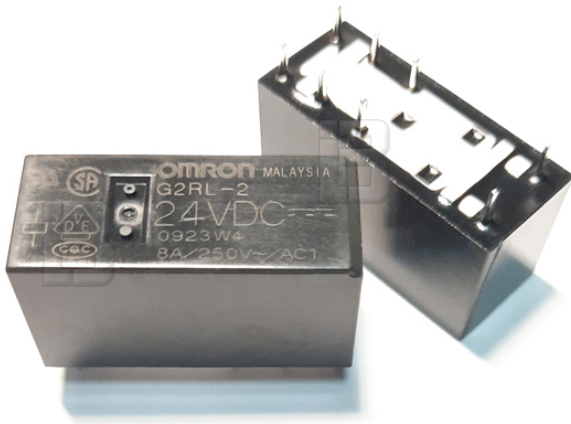

RELE G2RL2-DC24

Šifra: 49398C
Kategorija proizvoda: Releji
Proizvođač: Omron**Cena: 350,00** rsd.Proizvođač
OMRON
Napon zavojnice 24VDC
Otpor namotaja 1440R
Coil Current 16.7mA
Potrošena snaga namotaja 400mV
Kontaktni napon, VDC 30V
Kontaktna struja DC, A 8.0A
Kontaktni napon, VAC 250V
Kontaktna struja AC, A 8.0A
Konfiguracija kontakta DPDT
Vrsta montaže TH