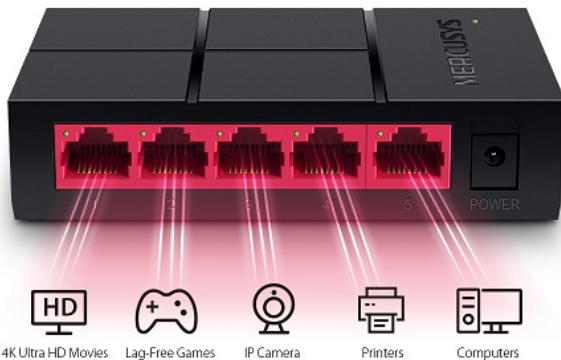

LAN SWITCH MS105G

Šifra: MS105G
Kategorija proizvoda: Utp svič
Proizvođač: Mercusys

Cena: **1.780,00** rsd.

Expand Ethernet Network with Gigabit Ports

UP TO
10X
FASTER

Brend MERCUSYS Tip Neupravljiv Napajanje 5V DC / 0.6 A Portovi 5 x 10/100/1000 Mbps Auto-Negotiation, Auto-MDI/MDIX portovi Protok 10/100/1000 Mbps Standardi IEEE 802.3, IEEE 802.3u, IEEE 802.3x CSMA/CD Dimenzije 105x70x24.9 mm