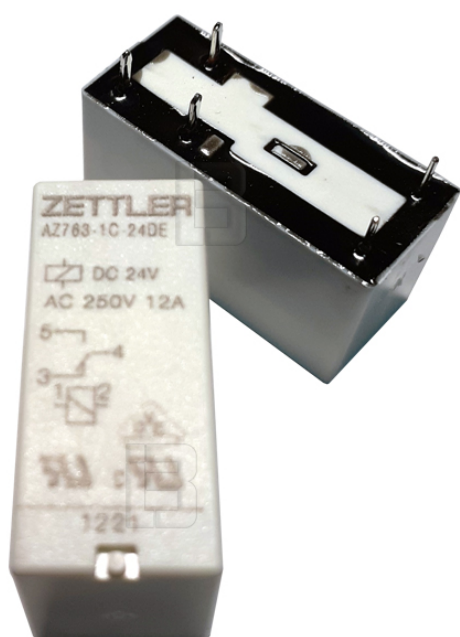

## RELE AZ7631C-24DE

Šifra: 18338C

Kategorija proizvoda: Releji

Proizvođač: Zettler

Cena: **380,00** rsd.

Napon zavojnice 24VDC  
Otpor zavojnice 1440E  
Struja zavojnice 16.7mA  
Snaga potrošna zavojnice 400mV  
Kontaktni napon DC 30V  
Kontaktna struja DC 12A  
Kontaktni napon AC 250V  
Kontaktna struja AC 12A  
Konfiguracija kontakata SPDT  
Tip montaže TH