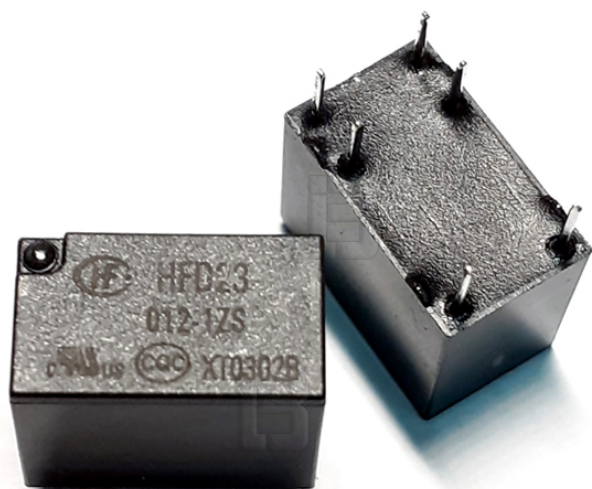

RELE HFD23-012

Šifra: 49065C

Kategorija proizvoda: Releji

Proizvođač: Hongfa

Cena: **200,00** rsd.

Napon zavojnice 12VDC
Otpor zavojnice 960?
Snaga potrošna zavojnice 150mV
Kontaktni napon DC 30V
Kontaktna struja DC 1.0A
Kontaktni napon AC 125V
Kontaktna struja AC 0.5A
Konfiguracija kontakata SPDT
Tip montaže TH