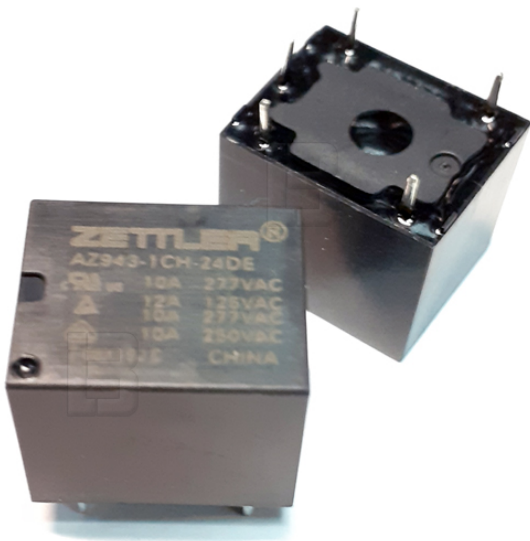

RELE AZ9431CH-24DE

---

Šifra: 48989C  
Kategorija proizvoda: Releji  
Proizvođač: Zettler

Cena: **190,00** rsd.

Napon zavojnice 24VDC  
Otpor zavojnice 1600E  
Struja zavojnice 15mA  
Snaga potrošna zavojnice 360mW  
Kontaktni napon DC 30V  
Kontaktna struja DC 10A  
Kontaktni napon AC 277V  
Kontaktna struja AC 10A  
Konfiguracija kontakata SPDT  
Broj pinova 5  
Tip montaže TH