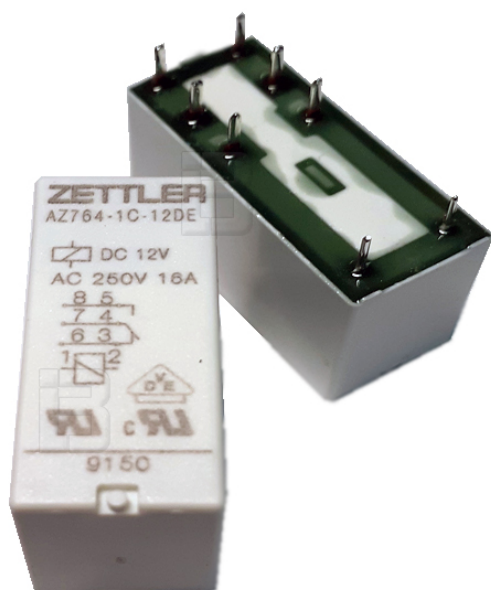

RELE AZ7641C-12DEŠifra: 18335C
Kategorija proizvoda: Releji
Proizvođač: Zettler**Cena: 350,00** rsd.Napon zavojnice 12VDC
Otpor zavojnice 360E
Struja zavojnice 33.3mA
Snaga potrošna zavojnice 400mW
Kontaktni napon DC 30V
Kontaktna struja DC 16A
Kontaktni napon AC 250V
Kontaktna struja AC 16A
Konfiguracija kontakata SPDT
Broj pinova 8
Tip montaže TH