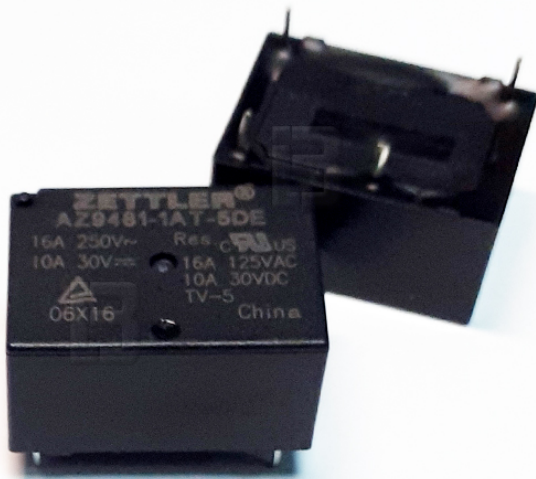

RELE AZ94811AT-5DE

Šifra: 45398C

Kategorija proizvoda: Releji

Proizvođač: Zettler

Cena: **280,00** rsd.

Napon zavojnice 5VDC
Otpor zavojnice 125E
Struja zavojnice 40mA
Snaga potrošna zavojnice 200mW
Kontaktni napon DC 30V
Kontaktna struja DC 16A
Kontaktni napon AC 250V
Kontaktna struja AC 16A
Konfiguracija kontakata SPST
Broj pinova 4
Tip montaže TH