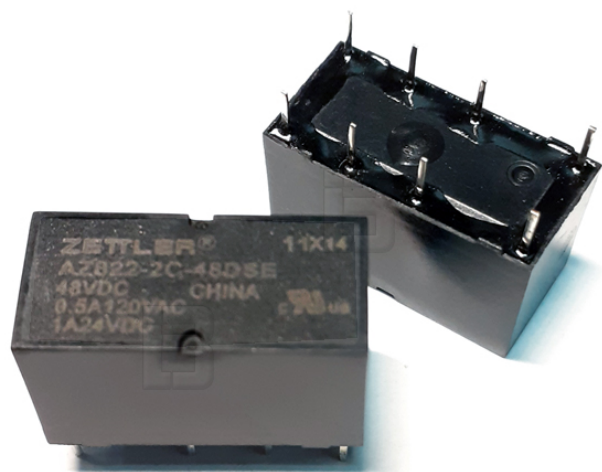

RELE AZ8222C-48DSE

Šifra: 18906C

Kategorija proizvoda: Releji

Proizvođač: Zettler

Cena: **250,00** rsd.

Napon zavojnice 48VDC
Otpor zavojnice 7680?
Struja zavojnice 6.3mA
Snaga potrošna zavojnice 300mW
Kontaktni napon DC 220V
Kontaktna struja DC 2.0A
Kontaktni napon AC 250V
Kontaktna struja AC 2.0A
Konfiguracija kontakata DPDT
Broj pinova 8
Tip montaže TH