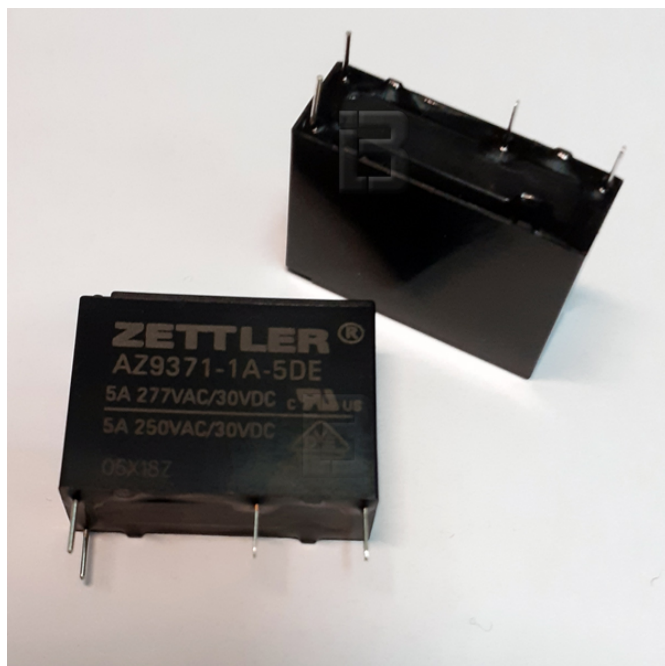

RELE AZ9371-1A5DE

Šifra: 45391C
Kategorija proizvoda: Releji
Proizvođač: Zettler

Cena: **150,00** rsd.

Napon zavojnice 5VDC
Otpor zavojnice 125E
Struja zavojnice 40mA
Snaga potrošna zavojnice 200mW
Kontaktni napon DC 30V
Kontaktna struja DC 5.0A
Kontaktni napon AC 277V
Kontaktna struja AC 5.0A
Konfiguracija kontakata SPST
Broj pinova 4
Tip montaže TH