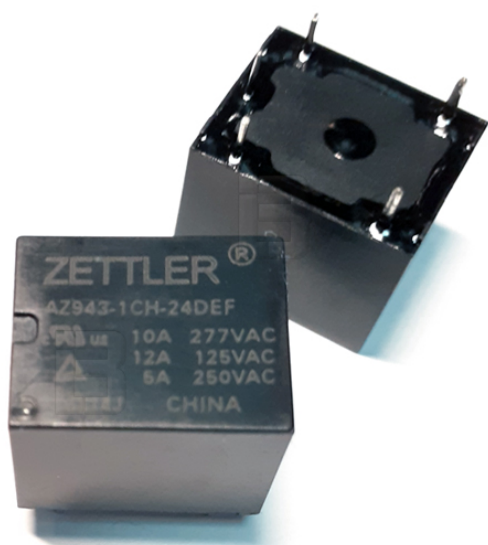

RELE AZ9431CH/24DEF

Šifra: 49773C

Kategorija proizvoda: Releji

Proizvođač: Zettler

Cena: **200,00** rsd.

Napon zavojnice 24VDC
Otpor zavojnice 1600E
Struja zavojnice 15mA
Snaga potrošna zavojnice 360mW
Kontaktni napon DC 30V
Kontaktna struja DC 10A
Kontaktni napon AC 277V
Kontaktna struja AC 10A
Konfiguracija kontakata SPDT
Broj pinova 5
Tip montaže TH