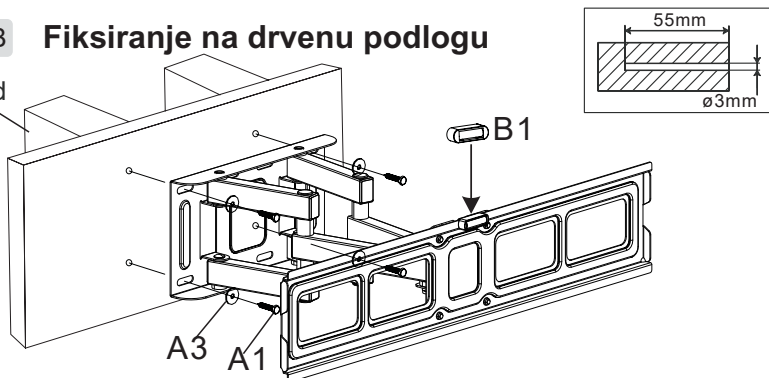

PROSTO

SRB

TV nosač za LCD i LED televizore

LCDH664BH

Uputstvo za upotrebu

KORAK 1A Fiksiranje na betonsku podlogu

Betonski zid

KORAK 1B Fiksiranje na drvenu podlogu

Drveni zid

KORAK 2A Postavljanje nosača na TV

KORAK 2B Postavljanje nosača na TV sa zakrivljenom zadnjom stranom

KORAK 3 Postavljanje TV-a na montiran nosač