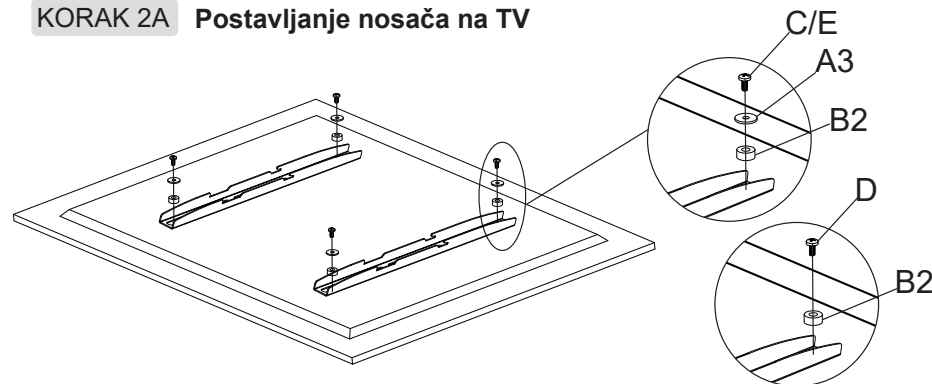

PROSTO

SRB

TV nosač za LCD i LED televizore

LCDH664BH

Uputstvo za upotrebu

KORAK 1A Fiksiranje na betonsku podlogu

Betonski zid

KORAK 1B Fiksiranje na drvenu podlogu

Drveni zid

KORAK 2A Postavljanje nosača na TV

KORAK 2B Postavljanje nosača na TV sa zakrivljenom zadnjom stranom

KORAK 3 Postavljanje TV-a na montiran nosač