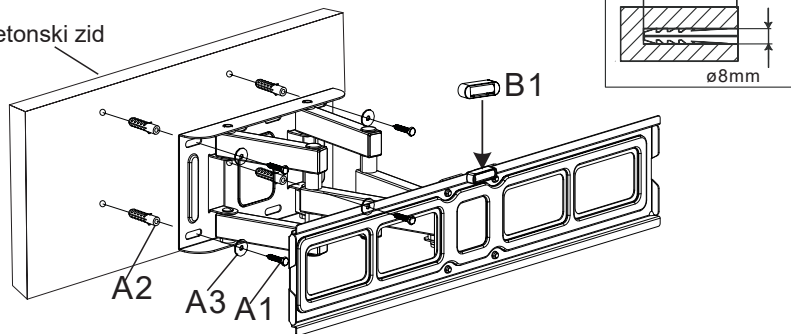

PROSTO

SRB

TV nosač za LCD i LED televizore

LCDH664BH

Uputstvo za upotrebu

KORAK 1A Fiksiranje na betonsku podlogu

Betonski zid

KORAK 1B Fiksiranje na drvenu podlogu

Drveni zid

KORAK 2A Postavljanje nosača na TV

KORAK 2B Postavljanje nosača na TV sa zakrivljenom zadnjom stranom

KORAK 3 Postavljanje TV-a na montiran nosač