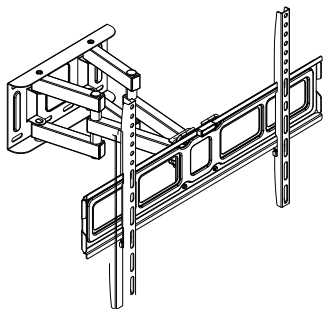

PROSTO

SRB

TV nosač za LCD i LED televizore

LCDH664BH

Uputstvo za upotrebu

KORAK 1A Fiksiranje na betonsku podlogu

Betonski zid

KORAK 1B Fiksiranje na drvenu podlogu

Drveni zid

KORAK 2A Postavljanje nosača na TV

KORAK 2B Postavljanje nosača na TV sa zakrivljenom zadnjom stranom

KORAK 3 Postavljanje TV-a na montiran nosač