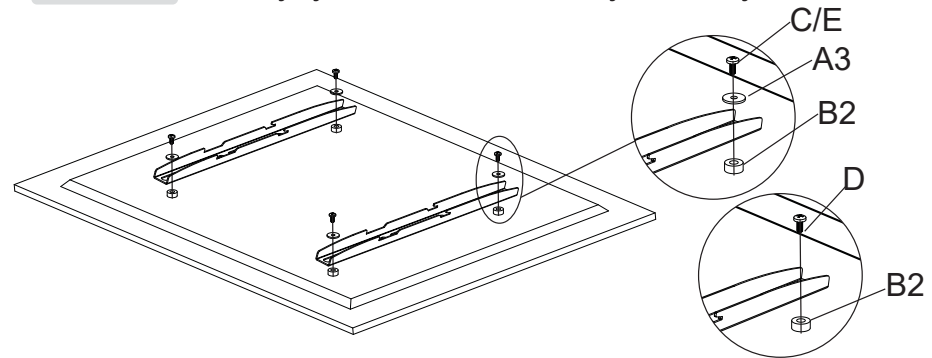

PROSTO

SRB

TV nosač za LCD i LED televizore

LCDH664BH

Uputstvo za upotrebu

KORAK 1A Fiksiranje na betonsku podlogu

Betonski zid

KORAK 1B Fiksiranje na drvenu podlogu

Drveni zid

KORAK 2A Postavljanje nosača na TV

KORAK 2B Postavljanje nosača na TV sa zakrivljenom zadnjom stranom

KORAK 3 Postavljanje TV-a na montiran nosač